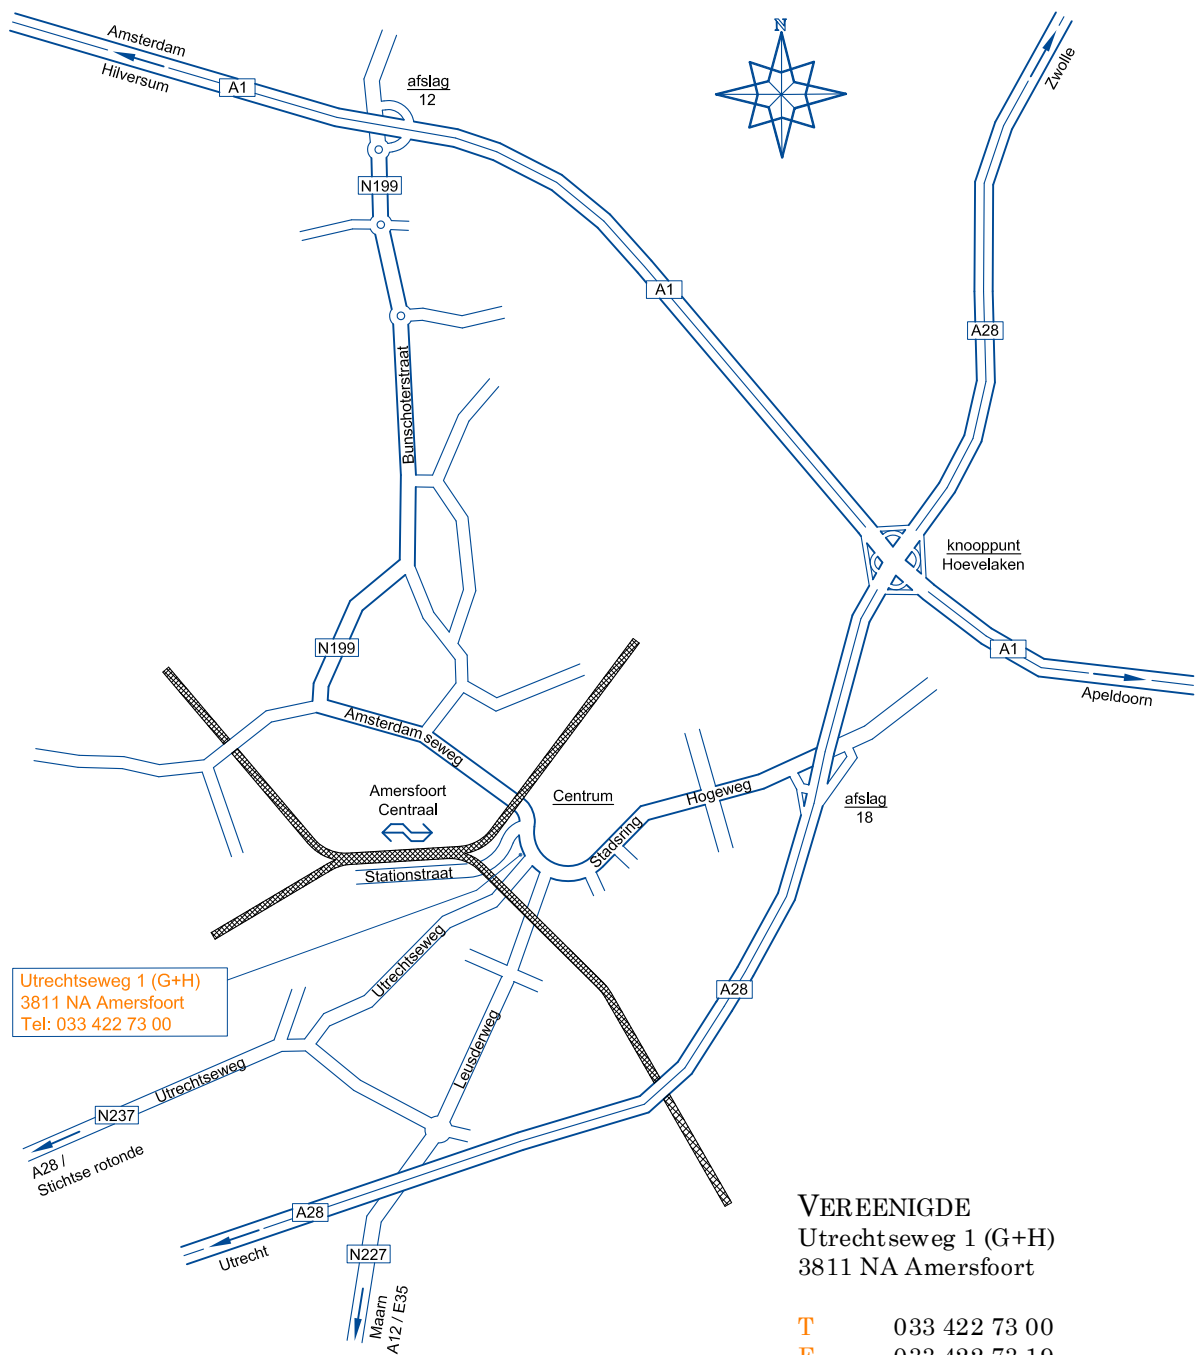

VEREENIGDE
Utrechtseweg 1 (G+H)
3811 NA Amersfoort

T 033 422 73 00
F 033 422 73 19
E-mail patent@vereenigde.com
trademark@vereenigde.com

Patents • Trademarks • Designs