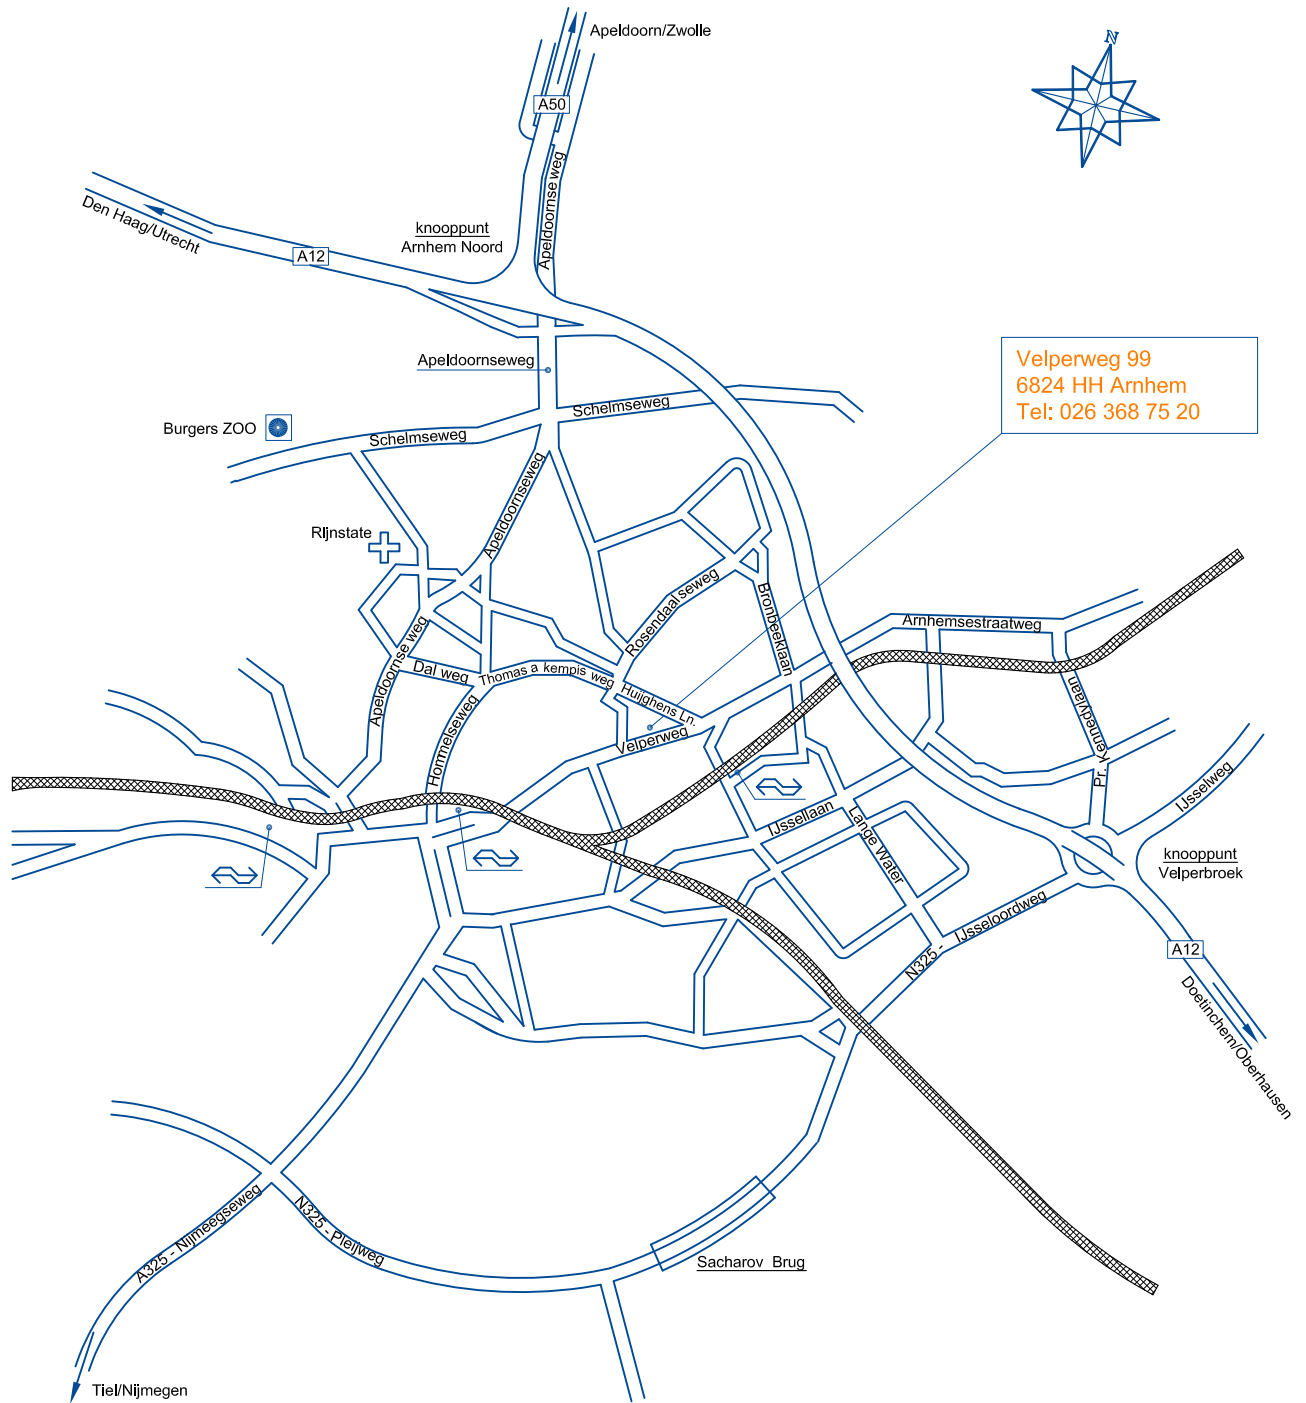

VEREENIGDE
Velperweg 99
6824 HH Arnhem

Patents • Trademarks • Designs

T 026 368 75 20
F 026 368 75 39
E-mail patent@verenigde.com
trademark@verenigde.com