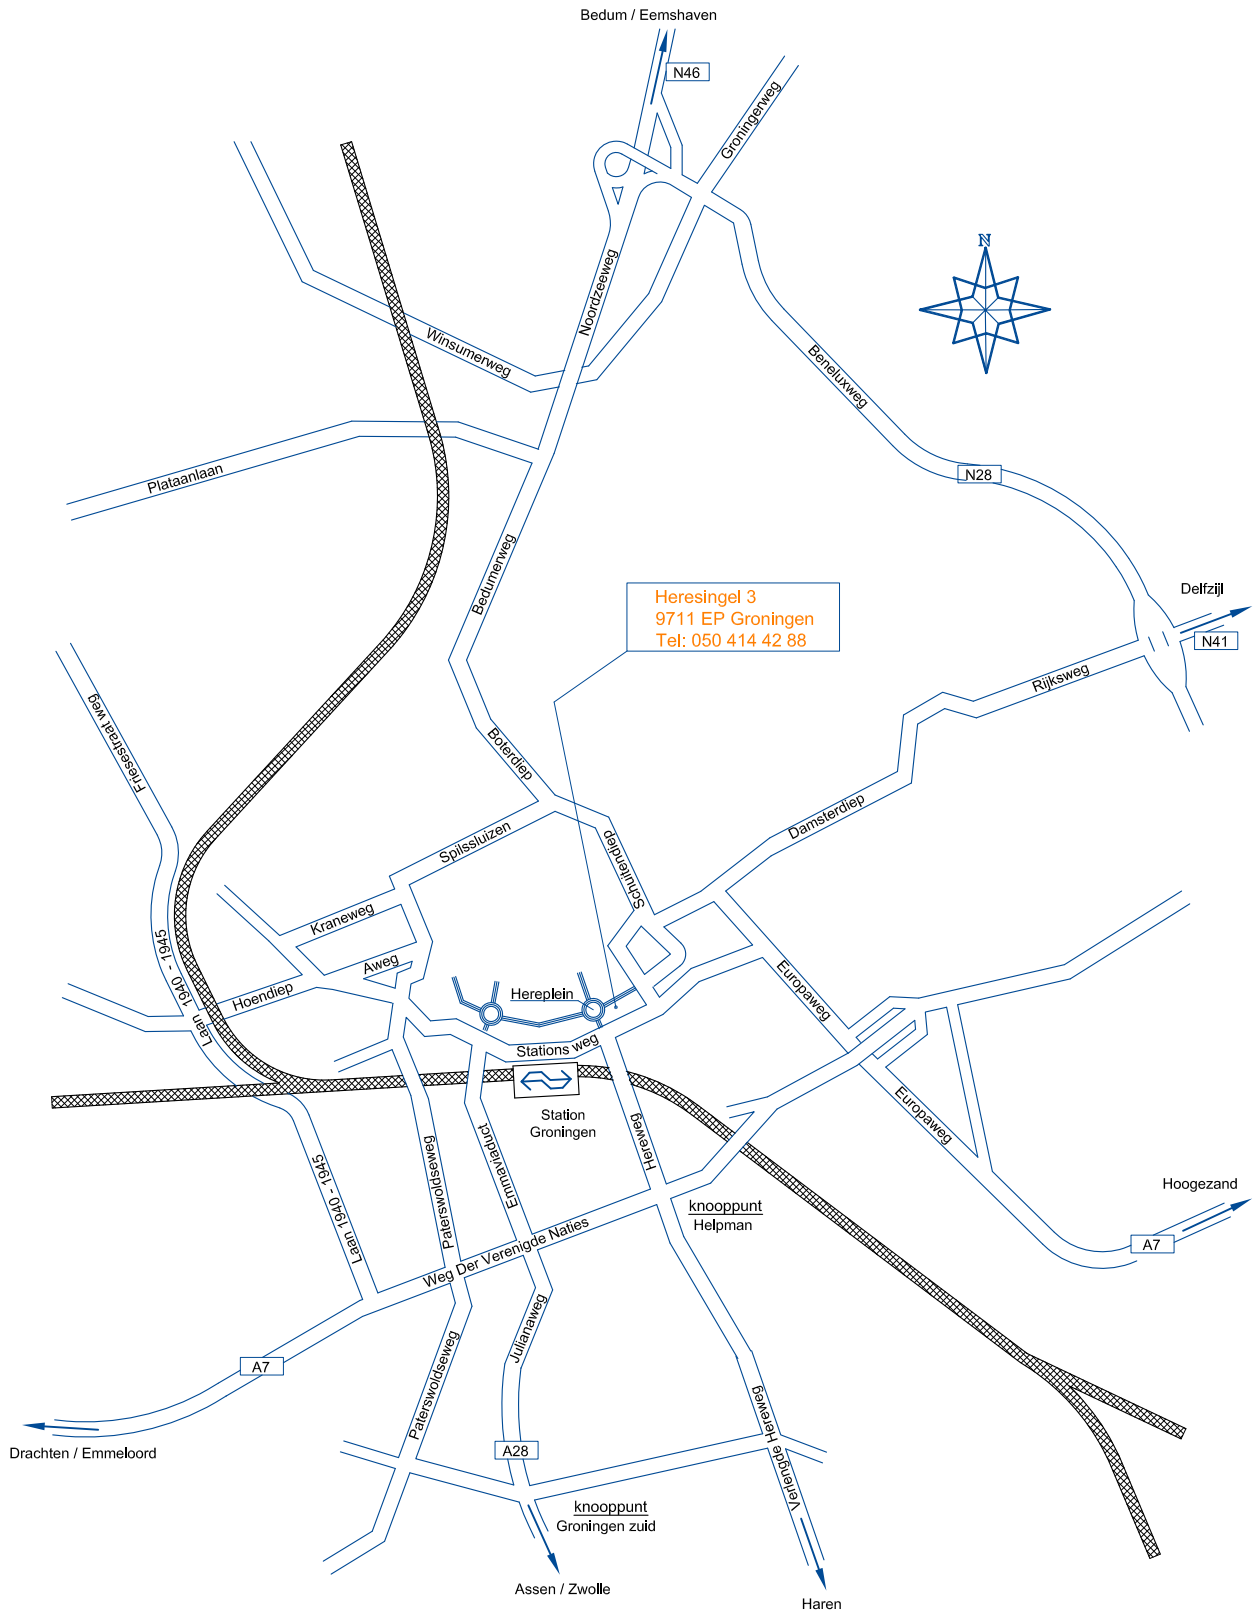

VEREENIGDE
Heresingel 3
9711 EP Groningen

T 050 314 42 88
F 050 312 00 17
E-mail patent@vereenigde.com
trademark@vereenigde.com

Patents • Trademarks • Designs